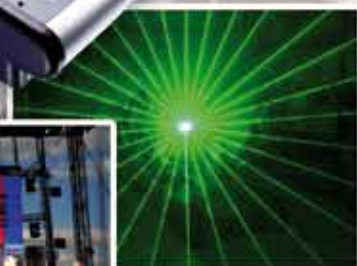

Technika estradowa

Firma Mega Sound zajmuje się od lat profesjonalną obsługą techniczną scen, nagłośnienia, oświetlenia. Obsługujemy koncerty, imprezy plenerowe, dni miast, dożynki, imprezy firmowe, gale boksu, prezentacje nowych modeli samochodów, wszelkiego rodzaju eventów.

Dysponujemy i obsługujemy wysokiej jakości sprzęt Digital Line Array db o łącznej mocy 24kW. Ponadto posiadamy nagłośnienie monitorowe marki DAS. Do obsługi nagłośnienia mamy miksery analogowe jak i cyfrowe marki Allen&Heath.

W swej ofercie także posiadamy zadaszenia sceniczne o wymiarach 14 m x 11 m z możliwością konfiguracji tj. boki na nagłośnienie liniowe, w świetle scena wtedy ma 22 m oraz scenę mobilną o wymiarach 7,5 m x 6 m. Posiadamy podest sceniczny firmy Nivtec o wymiarach 12 m x 10 m, który można dowolnie konfigurować.

Oferujemy także profesjonalne oświetlenie dopasowane do rangi imprezy, począwszy od niewielkich belek z oświetleniem podstawowym po profesjonalne riderowe oświetlenie sceniczne.

Polecamy także ekrany LED, ekrany projekcyjne, telewizory LCD, plazmy, projektory, żurawie kamerowe, kamery cyfrowe, systemy obróbki obrazu.

Ceny negocjowane są indywidualnie z każdym klientem, według rodzaju zlecenia, charakteru imprezy, wielkości, riderów technicznych zespołów.

Kontakt:

tel. **32/ 4 500 850**

tel. **505 185 110**

email: **biuro@mega-sound.pl**

www. **mega-sound.pl**

GRUPA ETNA.pl
INFOLINIA: 801 000 911